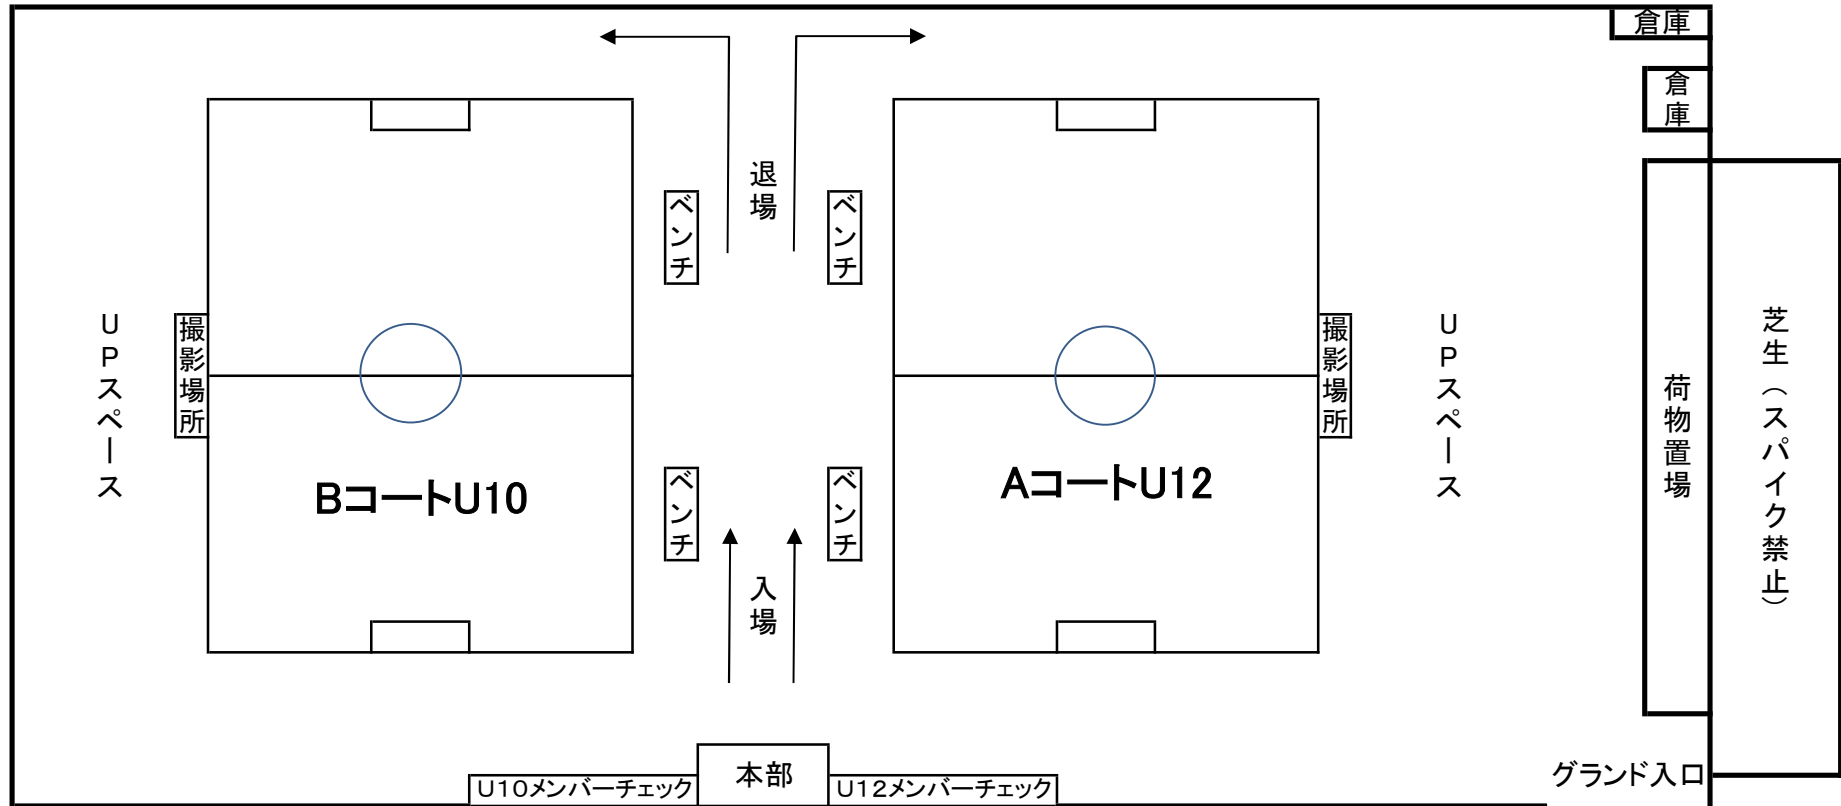

二宮町民運動場概略図及び注意事項

<注意事項>

- ◇グラウンド内の芝生部分へスパイクでの立ち入りは禁止です。
- ◇トイレ入口でスパイクの土を落としてから中に入って下さい。
- ◇喫煙はグラウンド内では禁煙です。指定場所にて喫煙をお願いします。
- ◇事前に対戦チームとユニフォーム確認をお願いします。
- ◇選手入場、退場は一方通行になりますのでご協力をお願いします。
- ◇ゴミは各チーム毎にお持ち帰り願います。
- ◇貴重品の管理等についての責任は負いかねますのでご了承下さい。
- ◇帰る時は、忘れ物が無い様に注意してお帰り下さい。