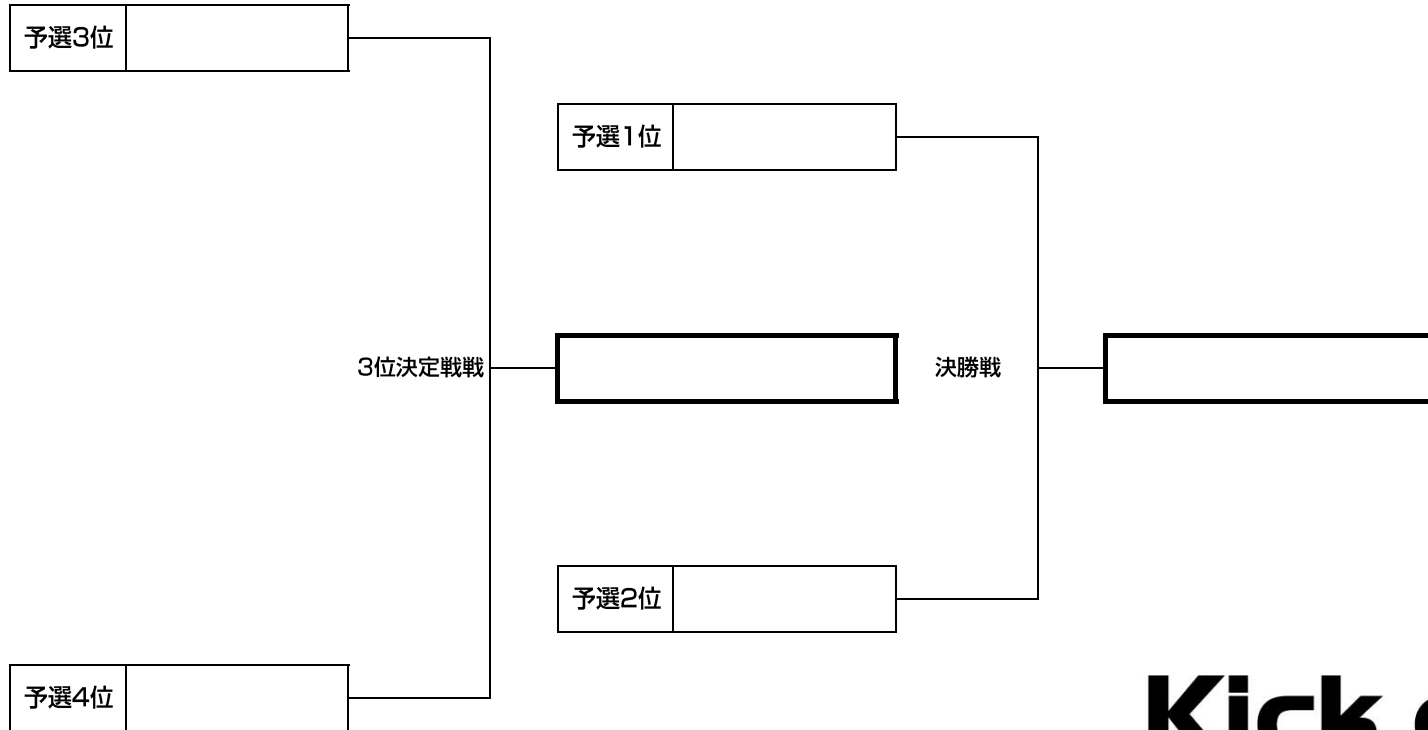

2024-25 シーズン

	1	2	3	4	勝点	得点	失点	得失点差	順位
1		—	—	—				0	
2	—		—	—				0	
3	—	—		—				0	
4	—	—	—					0	

alas Soccer Center

順位決定戦 8v8

alas FAREWELL CUP.

2024-25 シーズン

Kick off to the Future.

alas Soccer Center