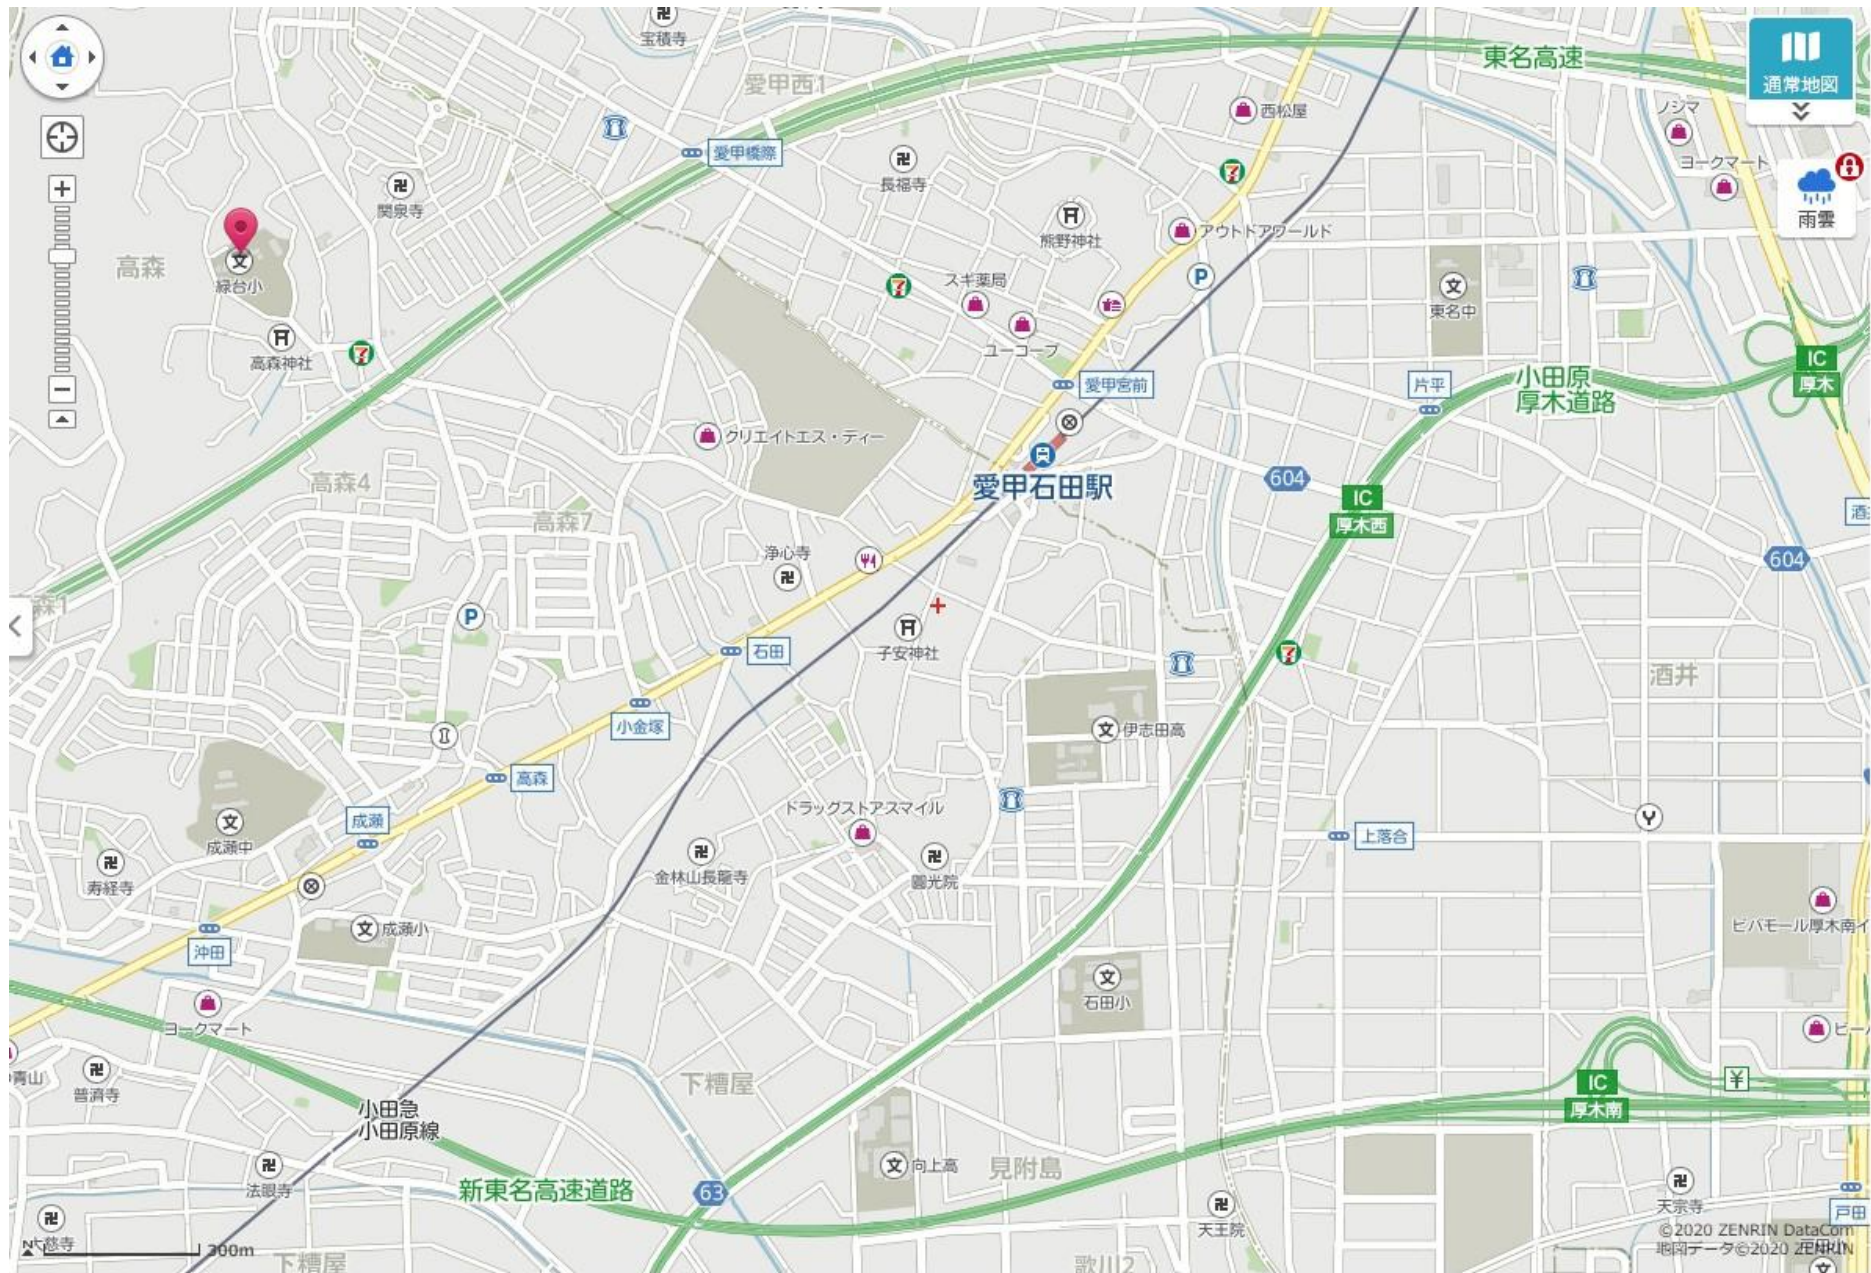

緑台小学校地図

第52回神奈川県少年サッカー選手権大会ブロック予選 2025/1/11.12 低16 伊勢原市立緑台小学校 会場案内

会場注意事項

- ・ハーフタイム中のグラウンドは次に試合があるチームがご利用できます。
- ・校舎にボールを当てないで下さい。
- ・灰皿は各自で用意をお願いします。

第52回神奈川県少年サッカー選手権大会ブロック予選 2024/1/11 低16 (1日目) 伊勢原市立緑台小学校駐車場 (マドカ幼稚園)

注意事項

- ※駐車する際には、ダッシュボードにチーム名をわかるよう提示をお願いします。
- ※駐車場誘導者はいません。車の誘導は各自でお願いします。
- ※駐車場内は禁煙。車内でも禁煙です。
- ※駐車場での事故等トラブルは、責任を負いかねます。
- ※確実にチーム毎に縦列駐車をお願いします。

駐車禁止場所

- ※コンビニや路上は駐車禁止です
この場合は、県大会主催者に報告します

イーグルス	
FC西柴	
大沼SSS	
川崎富士見	
浜見平SC	
成瀬SC	
成瀬SC	

マドカ幼稚園

第52回神奈川県少年サッカー選手権大会ブロック予選 2024/1/12 低16 (2日目) 伊勢原市立緑台小学校駐車場 (マドカ幼稚園)

注意事項

- ※駐車する際には、ダッシュボードにチーム名をわかるよう提示をお願いします。
- ※駐車場誘導者はいません。車の誘導は各自でお願いします。
- ※駐車場内は禁煙。車内でも禁煙です。
- ※駐車場での事故等トラブルは、責任を負いかねます。
- ※確実にチーム毎に縦列駐車をお願いします。

駐車禁止場所

- ※コンビニや路上は駐車禁止です
この場合は、県大会主催者に報告します

アラス横浜	
旭北FC	
クライム	
Tes川崎	
FC明浜	
大豆戸FC	
成瀬SC	

マドカ幼稚園

第52回神奈川県少年サッカー選手権大会ブロック予選 2024/1/11.12 低11 伊勢原市立緑台小学校駐車場（マドカ幼稚園）