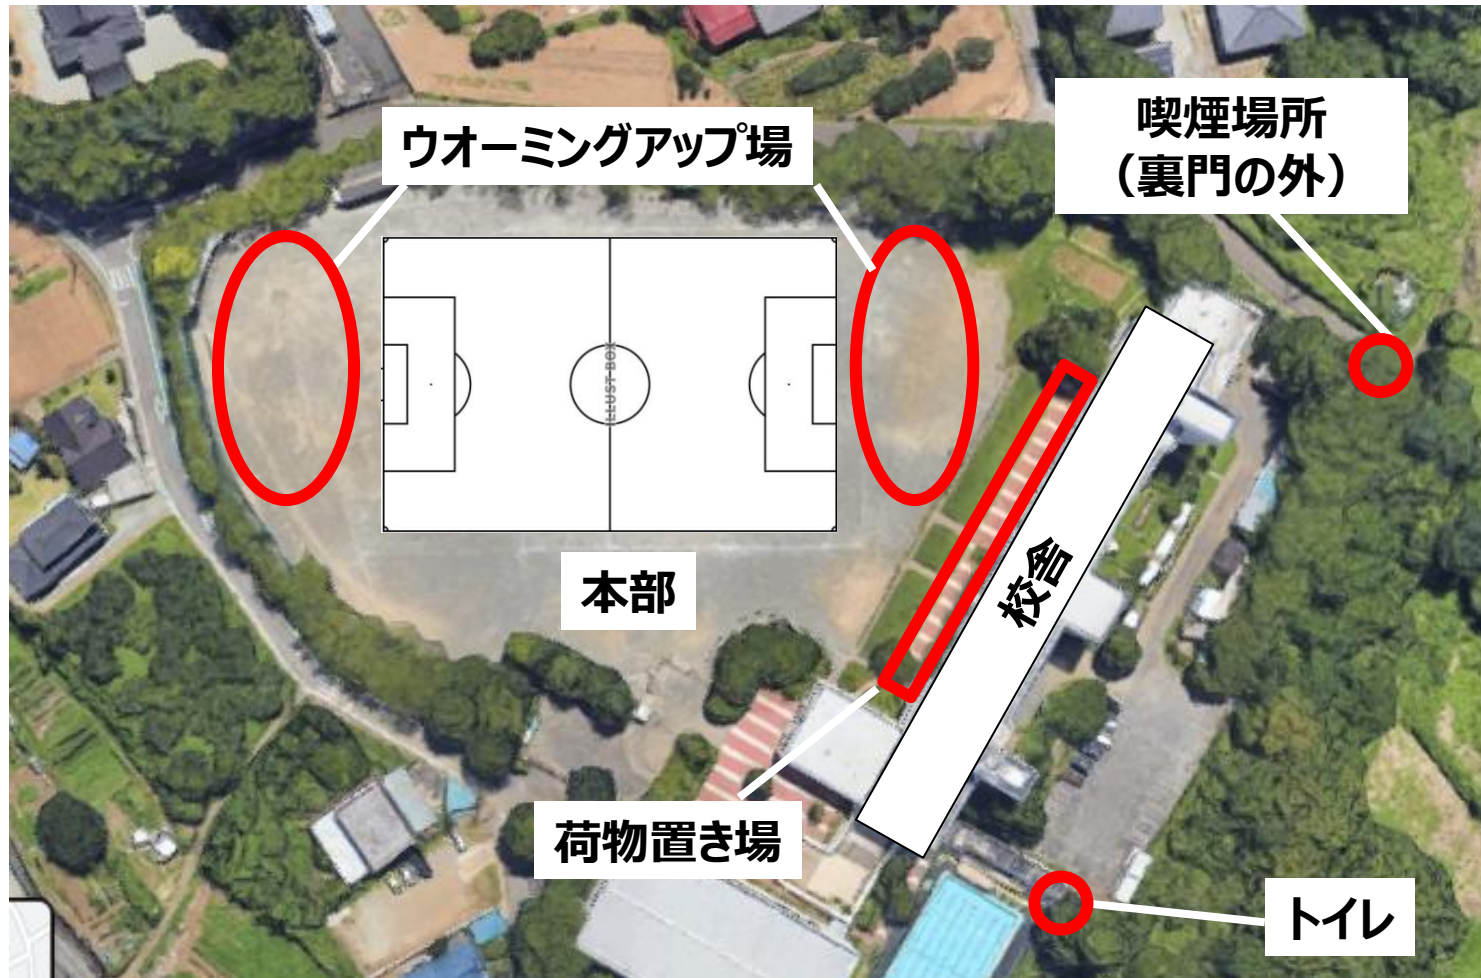

緑台小学校地図

第52回神奈川県少年サッカー選手権大会ブロック予選 2025/1/11.12 低16 伊勢原市立緑台小学校 会場案内

会場注意事項

- ・ハーフタイム中のグラウンドは次に試合があるチームがご利用できます。
- ・校舎にボールを当てないで下さい。
- ・灰皿は各自で用意をお願いします。

第52回神奈川県少年サッカー選手権大会ブロック予選 2024/1/11 低16 (1日目) 伊勢原市立緑台小学校駐車場 (マドカ幼稚園)

マドカ幼稚園

第52回神奈川県少年サッカー選手権大会ブロック予選 2024/1/12 低16 (2日目) 伊勢原市立緑台小学校駐車場 (マドカ幼稚園)

注意事項

- ※駐車する際には、ダッシュボードにチーム名をわかるよう提示をお願いします。
- ※駐車場誘導者はいません。車の誘導は各自でお願いします。
- ※駐車場内は禁煙。車内でも禁煙です。
- ※駐車場での事故等トラブルは、責任を負いかねます。
- ※確実にチーム毎に縦列駐車をお願いします。